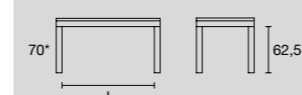

Modello: Misfit Table 220x90 fisso
Basamento e gambe: Metallo tinto trasparente opaco
Piano: Acciaio Drip Metal

Model: Misfit Table 220x90 fixed
Frame and legs: Metal with matt clear finish
Top: Drip Metal steel

Modèle : Misfit Table 220x90 fixe
Cadre et pieds : Métal peint transparent opaque
Dessus : Acier Drip Metal

Modell: Misfit Table 220x90 nicht ausziehbar
Zarge und Beine: Matt transparent lackiertes Metall
Platte: Stahl Drip Metal

Modelo: Misfit Table 220x90 fija
Estructura y patas: Metal barnizado mate transparente
Tablero: Acero Drip Metal

Модель: Misfit Table 220x90 нераздвижной
Основание и ножки: из металла, покрытого матовым прозрачным лаком
Столешница: Сталь Drip Metal