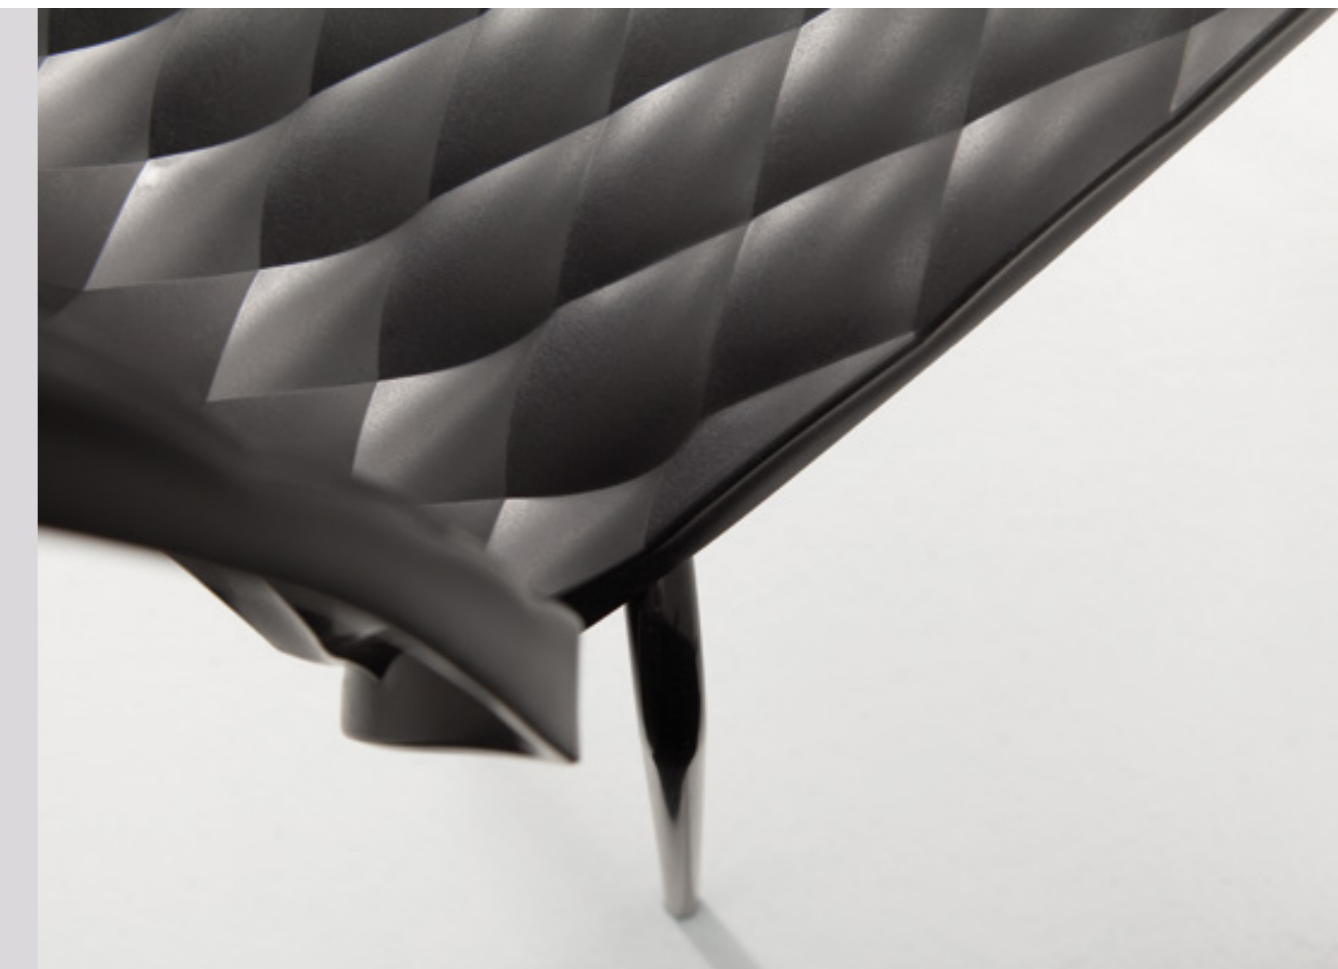

for each new
morning with
its light, for rest
and shelter of
the night, for health
and food, for love
and friends, for
everything this
goodness sends.

10

Struttura: Cromata
Seduta e schienale: Polipropilene Nero
Struttura: Cromata a slitta
Seduta e schienale: Polipropilene Moka
Struttura: Bianca a slitta
Seduta e schienale: Polipropilene Bianco

Frame: Chromed
Seat and back: Black polypropylene
Frame: Chromed skid type
Seat and back: Mocha polypropylene
Frame: White skid type
Seat and back: White polypropylene

Cadre : Chromé
Assise et dossier : Polypropylène Noir
Cadre : Chromé sur rail
Assise et dossier : Polypropylène Moka
Cadre : Blanc sur rail
Assise et dossier : Polypropylène Blanc

Gestell: verchromt
Sitzfläche und Rückenlehne: Polypropylen Schwarz

Gestell: verchromt Schlittengestell
Sitzfläche und Rückenlehne: Polypropylen Mokka

Gestell: Weiß Schlittengestell
Sitzfläche und Rückenlehne: Polypropylen Weiß

Estructura: Cromada
Asiento y respaldo: Polipropileno Negro
Estructura: Cromada, de patín
Asiento y respaldo: Polipropileno Moca
Estructura: Blanca, de patín
Asiento y respaldo: Polipropileno Blanco

Каркас: хромированный
Сиденье и спинка: черный полипропилен

Каркас: хромированный, с ползьями
Сиденье и спинка: полипропилен цвета мока

HOMOY

Scheda prodotto Product Specifications
Fiche du Produit Produktdatenblatt
Ficha producto Características изделия

Struttura: In metallo cromato, verniciato Nero opaco o Bianco opaco.
Seduta e schienale: In polipropilene colorato.

Frame: In chromed, matt Black or matt White painted metal.
Seat and back: In coloured polypropylene.

Cadre : En métal chromé, peint Noir opaque ou Blanc opaque.
Assise et dossier : En polypropylène coloré.