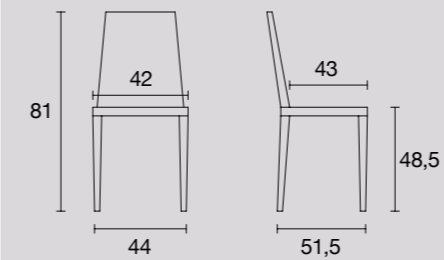

for each new
morning with
its light, for rest
and shelter of
the night, for health
and food, for love
and friends, for
everything this
goodness sends.

10

Struttura: Cromata
Seduta e schienale: Polipropilene Nero
Struttura: Cromata a slitta
Seduta e schienale: Polipropilene Moka
Struttura: Bianca a slitta
Seduta e schienale: Polipropilene Bianco

Frame: Chromed
Seat and back: Black polypropylene
Frame: Chromed skid type
Seat and back: Mocha polypropylene
Frame: White skid type
Seat and back: White polypropylene

Cadre : Chromé
Assise et dossier : Polypropylène Noir
Cadre : Chromé sur rail
Assise et dossier : Polypropylène Moka
Cadre : Blanc sur rail
Assise et dossier : Polypropylène Blanc

Gestell: verchromt
Sitzfläche und Rückenlehne: Polypropylen Schwarz

Gestell: verchromt Schlittengestell
Sitzfläche und Rückenlehne: Polypropylen Mokka

Gestell: Weiß Schlittengestell
Sitzfläche und Rückenlehne: Polypropylen Weiß

Estructura: Cromada
Asiento y respaldo: Polipropileno Negro
Estructura: Cromada, de patín
Asiento y respaldo: Polipropileno Moca
Estructura: Blanca, de patín
Asiento y respaldo: Polipropileno Blanco

Каркас: хромированный
Сиденье и спинка: черный полипропилен

Каркас: хромированный, с ползьями
Сиденье и спинка: полипропилен цвета мока

HOMOY

Scheda prodotto Product Specifications
Fiche du Produit Produktdatenblatt
Ficha producto Características изделия

Struttura: In metallo cromato, verniciato Nero opaco o Bianco opaco.
Seduta e schienale: In polipropilene colorato.

Frame: In chromed, matt Black or matt White painted metal.
Seat and back: In coloured polypropylene.

Cadre : En métal chromé, peint Noir opaque ou Blanc opaque.
Assise et dossier : En polypropylène coloré.