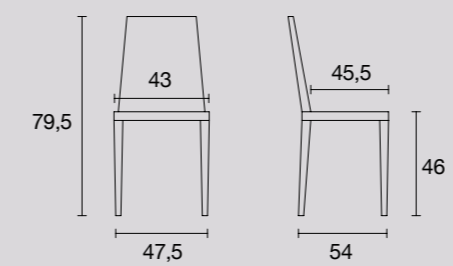

MISS YOU

Miss you 610

Scheda prodotto Product Specifications
 Fiche du Produit Produktdatenblatt
 Ficha producto Характеристики изделия

Struttura: Con profilo in policarbonato colorato
Seduta e schienale: In policarbonato trasparente disponibile nei colori riportati.
Le sedie sono impilabili.