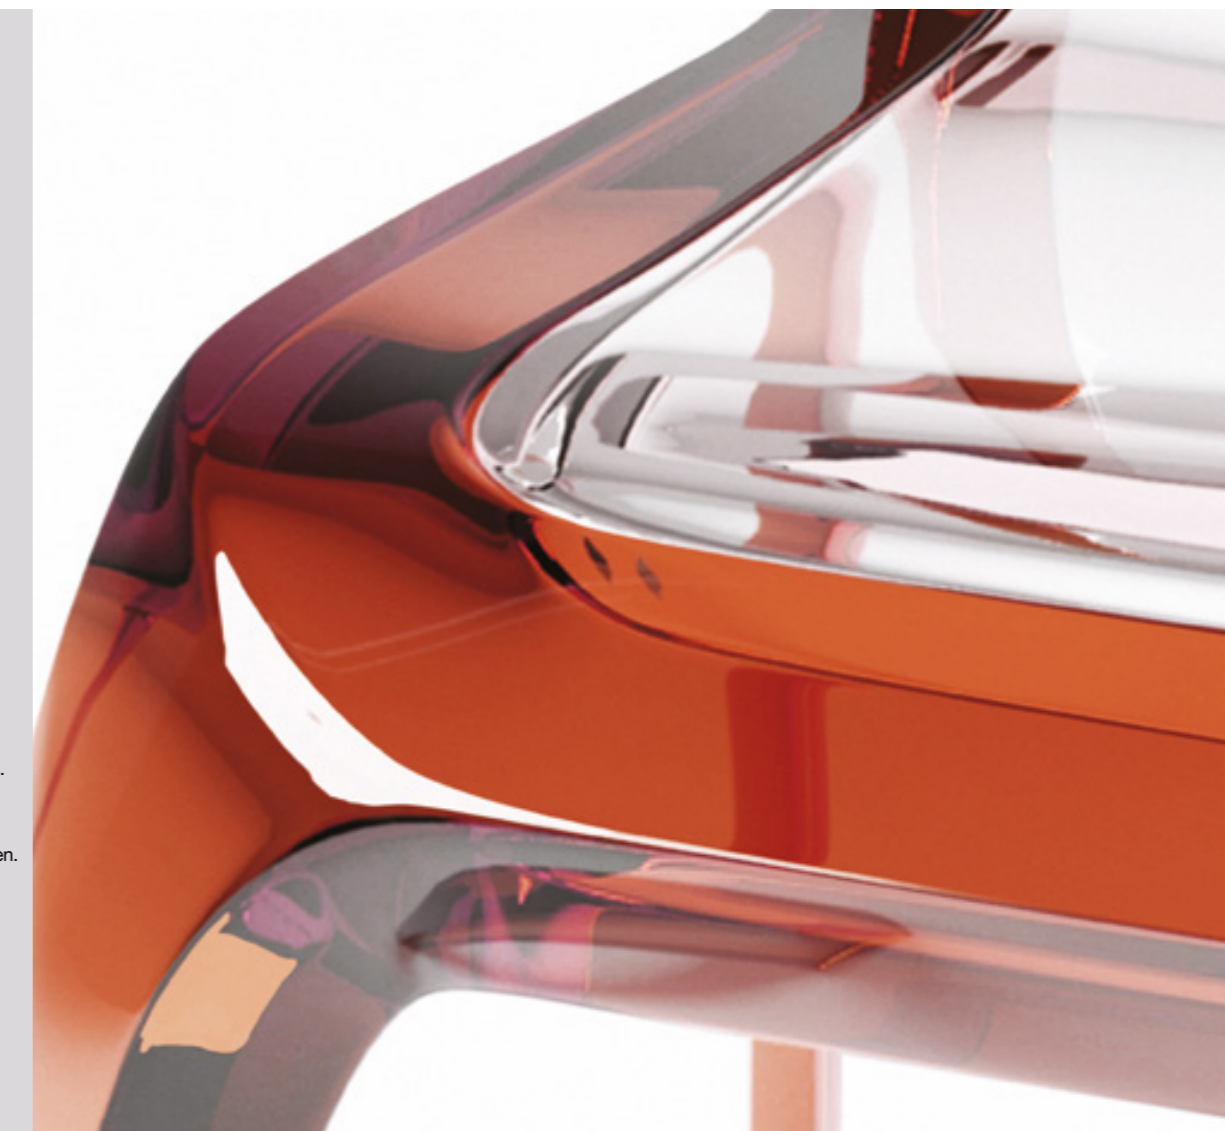

MISS YOU

Miss you 610

Scheda prodotto Product Specifications
Fiche du Produit Produktdatenblatt
Ficha producto Характеристики изделия

Struttura: Con profilo in policarbonato colorato
Seduta e schienale: In policarbonato trasparente disponibile nei colori riportati.
Le sedie sono impilabili.

Frame: With coloured polycarbonate profile
Seat and back: In clear polycarbonate available in the colours shown.
Chairs are stackable.

Cadre : Avec profil en polycarbonate coloré
Assise et dossier : En polycarbonate transparent disponible dans les coloris indiqués.
Les chaises sont empilables.

Gestell: mit farbigem Polycarbonatprofil
Sitzfläche und Rückenlehne: transparentes Polycarbonat in den angegebenen Farben.
Stapelbar.

Estructura: Con perfil de policarbonato de color
Asiento y respaldo: Policarbonato transparente en los colores indicados.
Las sillas son apilables.

Каркас: с профилем из цветного поликарбоната
Сиденье и спинка: из прозрачного поликарбоната указанных цветов.
Стулья могут штабелироваться.