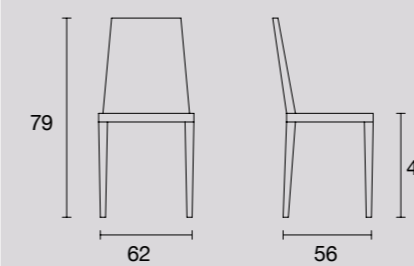

Scheda prodotto Product Specifications
Fiche du Produit Produktdatenblatt
Ficha producto Характеристики изделия

Struttura: In Faggio verniciato Bianca (solo per la seduta Bianca) o Raw Black (per la seduta Bianca e Nera), sottopiedi in nylon.
Seduta e schienale: In poliuretano strutturale color Bianco o Nero.

Frame: In White (only with White seat) or Raw Black (with White or Black seat) varnished Beech, nylon glides.
Seat and back: In Black or White structural polyurethane.

Cadre : En Hêtre teint Blanc (uniquement pour l'assise Blanche) ou Raw Black (pour l'assise Blanche ou Noire), semelles en nylon.
Assise et dossier : En polyuréthane structural coloris Blanc ou Noir.

Gestell: Buche gebeizt Weiß (nur für Sitzfläche Weiß) oder Raw Black (für Sitzfläche Weiß oder Schwarz), Unterlagen für die Beine Nylon.
Sitzfläche und Rückenlehne: strukturelles Polyurethan Farbe Weiß oder Schwarz.

Estructura: Haya barnizada Blanco (solo para el asiento Blanco) o Raw Black (para el asiento Blanco o Negro), patines de nylon.
Asiento y respaldo: Poliuretano estructural de color Blanco o Negro.

Каркас: из бука с белой окраской или Raw Black, наконечники ножек из капрона.
Сиденье и спинка: из несущего полиуретана белого или черного цвета.