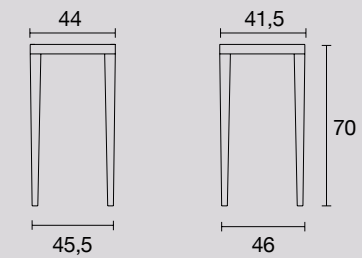

Каркас: окрашен в черный цвет
Сиденье: черный акрил

AROD

art.500

Scheda prodotto Product Specifications
Fiche du Produit Produktdatenblatt
Ficha producto Características изделия

Struttura: In Acciaio cromato o verniciato finitura semilucida.
Seduta: in ABS cromato o in acrilico disponibile nelle finiture riportate.