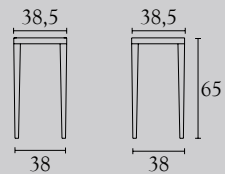

Fusto: Rovere Robinia SCAV 742
Fondino: Paglia sintetica colore Rustico

Frame: Robinia Oak SCAV 742
Seat: Rustic-effect synthetic straw

Cadre : Chêne Robinia SCAV 742
Fond : Paille synthétique couleur Rustique

Gestell: Eiche Robinie SCAV 742
Sitzfläche: Kunststroh Rustico

Estructura: Roble Robinia SCAV 742
Asiento: Paja sintética color Rústico

Каркас: Дуб “Робиния” SCAV 742
Сиденье: синтетическая солома Rustico

AVELLANA

Scheda prodotto Product Specifications
Fiche du Produit Produktdatenblatt
Ficha producto Карточка Изделия

Fusto: in massello di Frassino (2) verniciato con o senza decoro Argento o Oro; in Faggio (1) verniciato SCAV 665 con effetto finta tarlatura o laccato opaco con o senza decoro Argento e Oro.
Fondino: in paglia sintetica.

Frame: Enamelled solid Ash (2) with or without Silver or Gold decorations; enamelled Beech (1) SCAV 665 with faux woodworm holes or matt lacquered with or without Silver and Gold decorations.
Seat: Synthetic straw

Cadre : en Frêne massif (2) verni avec ou sans décoration Argent ou Or ; en Hêtre (1) verni SCAV 665 avec faux effet vermoulu ou laque opaque avec ou sans décoration Argent et Or.
Fond : en paille synthétique.

Gestell: aus massiv Esche (2), lackiert, mit oder ohne Dekor in Gold- oder Silberoptik; Buche (1) lackiert in SCAV 665 mit künstlichem Holstich oder matt lackiert mit oder ohne Dekor in Gold- oder Silberoptik.
Sitzfläche: Kunststroh.

Estructura: en madera maciza de Fresno (2) barnizada con o sin decoración Plata o Oro; de Haya (1) barnizada SCAV 665 con efecto agujeros de gusano o lacado mate con o sin decoración Plata y Oro.
Asiento: de paja sintética.