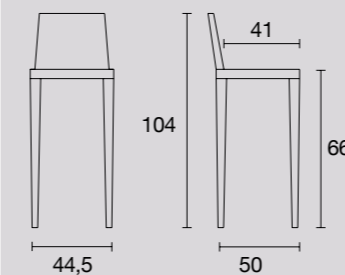

Koinè a slitta

Scheda prodotto Product Specifications
Fiche du Produit Produktdatenblatt
Ficha producto Características изделия

Struttura: In metallo cromato.
Seduta e schienale: In polipropilene.

Frame: In chromed metal.
Seat and back: In polypropylene.

Cadre : En métal chromé.
Assise et dossier : En polypropylène.

Gestell: Metall verchromt.
Sitzfläche und Rückenlehne: Polypropylen.

Estructura: Metal Cromado
Asiento y respaldo: Polipropileno

Каркас: из хромированного металла.
Сиденье и спинка: из полипропилена.