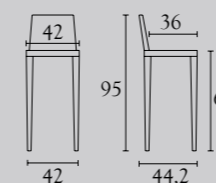

Fusto: Nero lucido SCAV 414
Fondino: Similpelle bycast Nero

Frame: Glossy black SCAV 414
Seat: Black Bycast imitation leather

Cadre : Noir brillant SCAV 414
Fond : Similcuir bycast Noir

Gestell: Schwarz glänzend SCAV 414
Sitzfläche: Lederimitat Bycast, schwarz

Estructura: Negro brillante SCAV 414
Asiento: Similpiel Bycast Negro

Каркас: чёрный блестящий SCAV 414
Сиденье: кожзаменитель чёрного цвета

BACCARAT

Scheda prodotto Product Specifications
Fiche du Produit Produktdatenblatt
Ficha producto Карточка Изделия

Fusto: in Faggio laccato lucido.
Fondino: in Similpelle Bycast Nero, Bordeaux o Testa di Moro in base alle finiture.

Frame: Glossy lacquered Beech
Seat: Bycast imitation leather in Black, Burgundy or Dark Brown depending on the finish

Cadre : en Hêtre laqué brillant
Fond : en Similcuir Bycast Noir, Bordeaux ou Marron Foncé en fonction des finitions.

Gestell: Buche, glänzend lackiert
Sitzfläche: Lederimitat Bycast in Schwarz, Bordeaux oder Dunkelbraun, je nach Finish.

Estructura: de Haya lacado brillante
Asiento: de similpiel Bycast Negro, Burdeos o Marrón oscuro según los acabados.

Каркас: бук с блестящей лакировкой
Сиденье: кожзаменитель чёрного, бордового или тёмно-коричневого цвета под отделку.