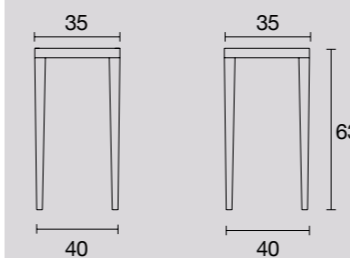

BAR STUD STOOL

Struttura: Acciaio finitura Raw Black
Seduta: Pelle nera con borchie

Frame: Raw Black finish steel
Seat: Studded black leather

Cadre : Acier finition Raw Black
Assise : Cuir noir avec clous

Gestell: Stahl Finish Raw Black
Sitzfläche: Schwarzes Leder mit Beschlägen

Estructura: Acero acabado Raw Black
Asiento: Piel Negra con tachuelas

Каркас: сталь с отделкой Raw Black
Сиденье: черная кожа с заклепками