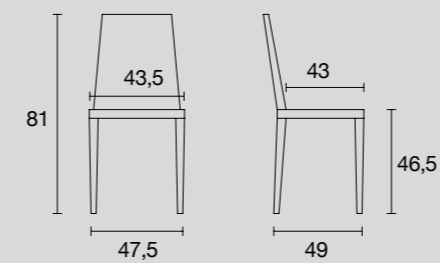

Struttura: Finitura cromata
Seduta e schienale: Polipropilene Tortora

Struttura: Verniciata Bianca
Seduta e schienale: Polipropilene Bianco

Struttura: Verniciata Lino
Seduta e schienale: Polipropilene Lino

Frame: Chromed finish
Seat and back: Dove Grey polypropylene

Frame: painted White
Seat and back: White polypropylene

Frame: Flax painted
Seat and back: Flax polypropylene

Cadre : Finition chromée
Assise et dossier : Polypropylène Tourterelle

Cadre : Peint Blanc
Assise et dossier : Polypropylène Blanc

Cadre : Peint Lin
Assise et dossier : Polypropylène Lin

Gestell: Finish verchromt
Sitzfläche und Rückenlehne: Polypropylen Taubengrau

Gestell: lackiert Weiß
Sitzfläche und Rückenlehne: Polypropylen Weiß

Gestell: lackiert Leinen
Sitzfläche und Rückenlehne: Polypropylen Leinen

Estructura: Acabado Cromado
Asiento y respaldo: Polipropileno Tórtola

Estructura: Barnizada Blanco
Asiento y respaldo: Polipropileno Blanco

Estructura: Barnizada Lino
Asiento y respaldo: Polipropileno Lino

Каркас: хромированная отделка
Сиденье и спинка: серо-коричневый полипропилен

Каркас: окрашен в белый цвет
Сиденье и спинка: белый полипропилен

Каркас: окрашен в цвет льна
Сиденье и спинка: полипропилен цвета льна

CHATTY

Scheda prodotto Product Specifications
Fiche du Produit Produktdatenblatt
Ficha product Характеристики изделия

Struttura: In Acciaio cromato o verniciato finitura semilucida.
Seduta e schienale: In polipropilene colorato.
Le sedie sono impilabili (fino a 6 sedie).

Frame: In chromed or semi-gloss finish painted steel.
Seat and back: In coloured polypropylene.
Chairs are stackable (up to 6 chairs).