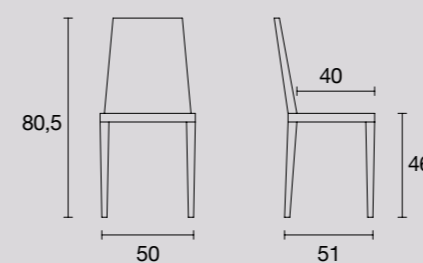

Struttura: Verniciata Grigio Caldo
Seduta e schienale: Polipropilene Bianco Opaco

Struttura: Verniciata Grigio Caldo
Seduta e schienale: Polipropilene Tortora

Frame: Painted Warm Grey
Seat and back: Matt White polypropylene

Frame: Painted Warm Grey
Seat and back: Dove Grey polypropylene

Cadre : Peint Gris Chaud
Fond et dossier : Polypropylène Blanc Opaque

Cadre : Peint Gris Chaud
Fond et dossier : Polypropylène Tourterelle

Gestell: lackiert Warmgrau
Sitzfläche und Rückenlehne: Polypropylen Weiß Matt

Gestell: lackiert Warmgrau
Sitzfläche und Rückenlehne: Polypropylen Taubengrau

Estructura: Barnizada Gris cálido
Asiento y respaldo: Polipropileno Blanco mate

Estructura: Barnizada Gris cálido
Asiento y respaldo: Polipropileno Tórtola

Каркас: окрашен в теплый серый цвет
Сиденье и спинка: белый матовый полипропилен

Каркас: окрашен в теплый серый цвет
Сиденье и спинка: серо-коричневый полипропилен

LOOK

Scheda prodotto Product Specifications
Fiche du Produit Produktdatenblatt
Ficha producto Характеристики изделия

Struttura: In metallo cromato o in metallo verniciato Grigio caldo.
Seduta e schienale: In polipropilene.

Frame: In chromed or Warm Grey painted metal.
Seat and back: In polypropylene.

Cadre : En métal chromé ou en métal peint Gris chaud.
Fond et dossier : En polypropylène.

Gestell: Metall verchromt oder Metall lackiert Warmgrau.
Sitzfläche und Rückenlehne: Polypropylen.

Estructura: Metal cromado o barnizado Gris cálido
Asiento y respaldo: Polipropileno

Каркас: из хромированного металла или из металла,
окрашенного в теплый серый цвет.
Сиденье и спинка: из полипропилена.