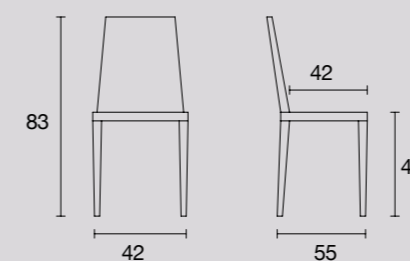

Struttura: Finitura Raw Black
Seduta e schienale: Indigo Blue

Frame: Raw Black finish
Seat and back: Indigo Blue

Cadre : Finition Raw Black
Assise et dossier : Indigo Blue

Gestell: Finish Raw Black
Sitzfläche und Rückenlehne: Indigo Blue

Estructura: Acabado Raw Black
Asiento y respaldo: Indigo Blue

Каркас: отделка Raw Black
Сиденье и спинка: Indigo Blue

OVERDYED

Scheda prodotto Product Specifications
Fiche du Produit Produktdatenblatt
Ficha producto Características изделия

Struttura: In Acciaio finitura Raw Black.
Seduta e schienale: In multistrato di Frassino tinto Indigo Blue e Weathered Grey.

Frame: In Raw Black finish steel.
Seat and back: In Indigo Blue and Weathered Grey stained multilayered Ash.

Cadre : En Acier finition Raw Black.
Assise et dossier : En multiplis de Frêne teint Indigo Blue et Weathered Grey.

Gestell: Stahl Finish Raw Black.
Sitzfläche und Rückenlehne: Eschensperrholz gebeizt Indigo Blue und Weathered Grey.

Estructura: Acero acabado Raw Black.
Asiento y respaldo: Madera multilaminar de Fresno teñido Indigo Blue o Weathered Grey.

Каркас: из стали с отделкой Raw Black.
Сиденье и спинка: из ясеневой фанеры, окрашенной в цвет Indigo Blue и Weathered Grey.