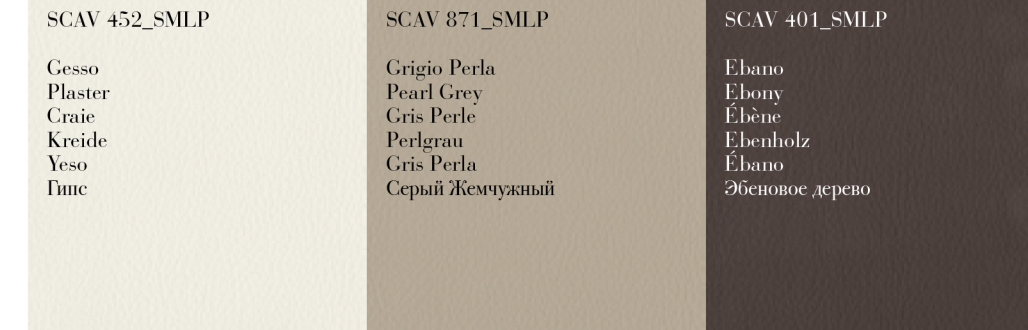

Particolare cucitura anta
Detail of door stitching
Détail surpiqûre porte
Detail Front-Kantennaht
Detalle costura puerta
Специальная строчка на створке