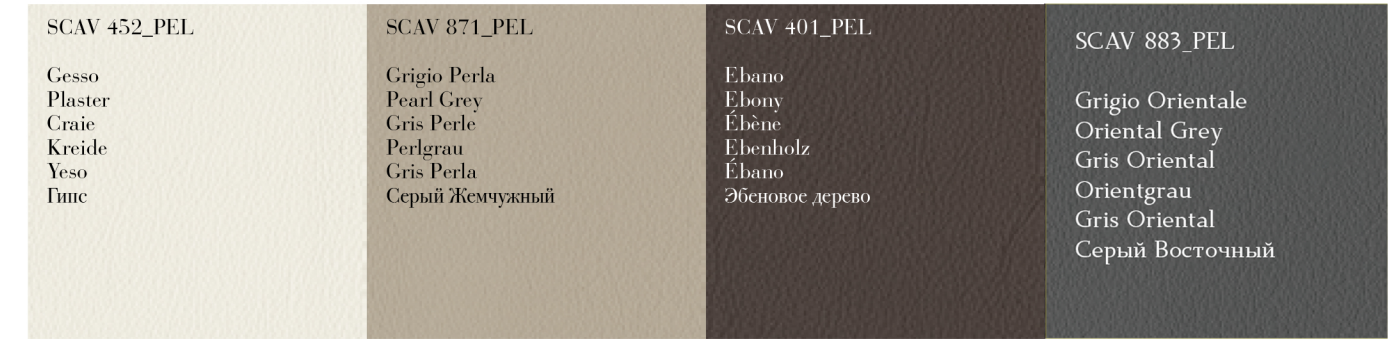

Ante Doors Portes Fronten Puertas Створки

Spessore anta 2,2 cm Door thickness 2.2 cm Épaisseur porte 2,2 cm Frontstärke: 2,2 cm Espesor puerta 2,2 cm Толщина створки 2,2 см

● SCAV 028 ○ SCAV 028 Bianco Prestige Prestige White Blanc Prestige Prestigeweiß Blanco Prestige Белый Prestige	● SCAV 041 ○ SCAV 042 Crema Porcellana Porcelain Cream Crème Porcelaine Crème Porzellan Crema Porcelana Кремовой Фарфор
● RAL 1013 ○ RAL 1013 Beige Beige Beige Beige Beige Beige Бежевый	● SCAV 301 ○ SCAV 302 Grigio Chiaro Light Grey Gris Clair Hellgrau Gris Claro Светло-Серый
● SCAV 855 ○ SCAV 855 Tortora Dove Grey Tourterelle Taubengrau Tórtola Серо-коричневый	● SCAV 856 ○ SCAV 856 Visone Mink Vison Nerz Visón Норковый мех
● SCAV 357 ○ SCAV 358 Grigio Tundra Tundra Grey Gris Toundra Tundrgrau Gris Tundra Серый Тундра	● SCAV 374 ○ SCAV 374 Grigio Ferro Iron Grey Gris Fer Eisengrau Gris Hierro Серый Железо
● SCAV 375 ○ SCAV 375 Grigio Titanio Titanium Grey Gris Titane Titangrau Gris Titanio Серый Титан	● SCAV 424 ○ SCAV 424 Nero Ardesia Slate Black Noir Ardoise Schwarz Negro Pizarra Черный Сланец

● RAL 3001   ○ RAL 3001   Rosso Red Rouge Rot Rojo Красный

- opaco / matt / mat
  matt / mate / матовая отделка
- lucido / glossy-polished / brillant
  Hochglanz / brillo / глянцевая отделка

Ante Doors Portes Fronten Puertas Створки

Spessore anta 2,2 cm Door thickness 2.2 cm Épaisseur porte 2,2 cm Frontstärke: 2,2 cm Espesor puerta 2,2 cm Толщина створки 2,2 см

*** Particolare retro anta laccato opaco Beige RAL 1013
Detail of Beige RAL 1013 Matt lacquered door back
Détail arrière de porte Laqué mat Beige RAL 1013
Detail Frontrückseite matt lackiert Beige RAL 1013
Detalle parte posterior puerta lacado mate Beige RAL 1013
Специальная задняя лакированная матовая отделка створки Beige RAL 1013