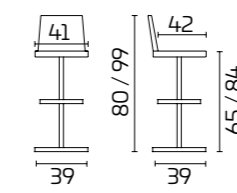

Flash avec assise pivotante réglable en hauteur