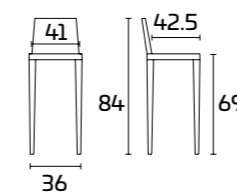

PRODUCT SPECIFICATIONS

Frame: Fixed, in chrome-finish metal or in painted metal; revolving and height-adjustable with gas piston, in chrome-finish metal

Seat and back: In SAN (Styrene Acrylonitrile)

Flash with fixed seat