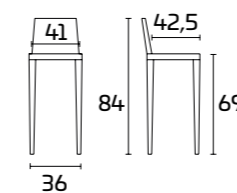

FICHA PRODUCTO

Estructura: Fija, en metal cromado o en metal pintado; giratoria y ajustable en altura con elevación de gas, en metal cromado

Asiento y respaldo: En SAN (estireno acrilonitrilo)

Flash con asiento fijo