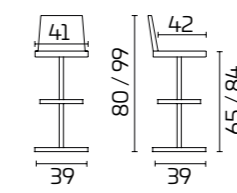

Flash con asiento giratorio ajustable en altura