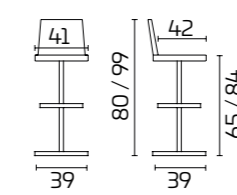

Flash con seduta girevole regolabile in altezza