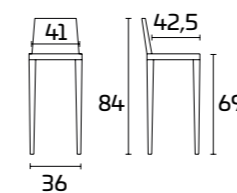

PRODUKTDATENBLATT

Gestell: fest, aus verchromtem oder lackiertem Metall; drehbar und höhenverstellbar mit Gasfeder, aus verchromtem Metall

Sitz und Lehne: aus SAN (Styrol-Acrylnitril)

Flash mit festem Sitz