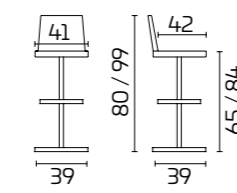

Flash mit höhenverstellbarem Drehsitz