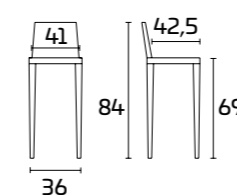

Struttura:
Verniciata Grigio Caldo
Seduta e schienale:
Polipropilene Arancio Trasparente

FLASH

Flash con seduta fissa

Flash con seduta girevole regolabile in altezza

Per informazioni
su finiture disponibili
consultare il QR Code.

SCHEMA PRODOTTO

Struttura: Fissa, in metallo cromato o in metallo verniciato; girevole e regolabile in altezza con alzata a gas, in metallo cromato

Seduta e schienale: In SAN (Stirene Acrilonitrile)

Flash con seduta fissa