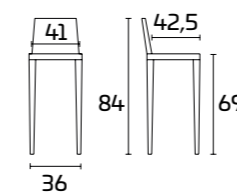

FICHE PRODUIT

Cadre : fixe, en métal chromé ou en métal peint ; pivotant et réglable en hauteur avec vérin à gaz, en métal chromé

Assise et dossier : en SAN (styrène-acrylonitrile)

Flash avec assise fixe