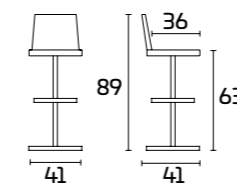

DELUXE

Para obtener información
sobre los acabados disponibles,
consulte el código QR.

FICHA PRODUCTO

Estructura: giratoria de altura fija, en metal con acabado cromado o efecto latón

Asiento y respaldo: en metacrilato transparente