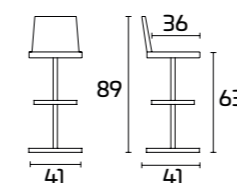

DELUXE

Для получения информации
о вариантах отделки
воспользуйтесь QR-кодом.

СПЕЦИФИКАЦИИ ПРОДУКТА

Каркас: вращающийся, фиксированной высоты, из металла с хромированной или латунированной отделкой

Сиденье и спинка: из метакрилата прозрачного