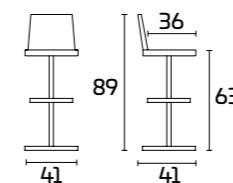

Struttura:
Metallo finitura Ottonata
Fondino:
Metacrilato trasparente

DELUXE

Per informazioni
su finiture disponibili
consultare il QR Code.

SCHEDA PRODOTTO

Struttura: girevole ad altezza fissa, in metallo
con finitura cromata o ottonata

Seduta e schienale: in metacrilato
trasparente