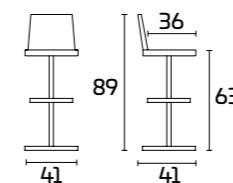

DELUXE

Pour plus d'informations
concernant les finitions
disponibles, consulter le QR Code.

FICHE PRODUIT

Cadre : pivotant à hauteur fixe, en métal avec
finition chromée ou laitonnée

Assise et dossier : en méthacrylate
transparent