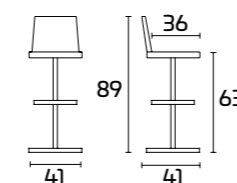

DELUXE

Weitere Informationen über die verfügbaren Finishes erhalten Sie über den QR-Code.

PRODUKTDATENBLATT

Gestell: drehbar mit fester Höhe, aus Metall mit verchromtem oder vermessingtem Finish

Sitz und Lehne: aus transparentem Methacrylat