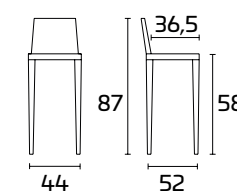

Para obtener información
sobre los acabados disponibles,
consulte el código QR.

FICHA PRODUCTO

Estructura: En Acero cromado o pintado con acabado semibrillante

Asiento: En Acrílico

Gliss 902

FICHA PRODUCTO