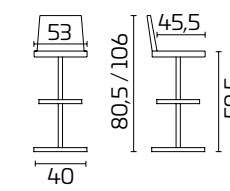

FICHA PRODUCTO

Estructura: En Acero cromado, giratoria y ajustable en altura con elevación de gas

Asiento: En Acrílico

Gliss 970