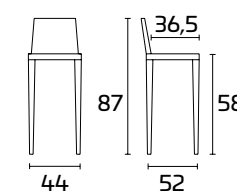

Struttura: In Acciaio cromato o verniciato con finitura semilucida

Seduta: In Acrilico

Gliss 902

SCHEDA PRODOTTO

Struttura: In Acciaio cromato, girevole e regolabile in altezza con alzata a gas

Seduta: In Acrilico