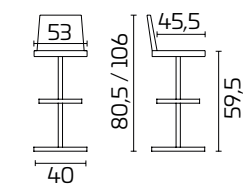

СПЕЦИФИКАЦИИ ПРОДУКТА

Каркас: хромированная сталь, вращающийся и регулируемый по высоте с помощью газовой пружины

Сиденье: акрил

Gliss 970