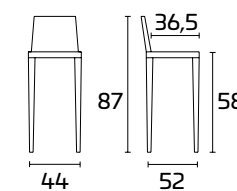

FICHE PRODUIT

Cadre : en acier chromé ou peint
avec finition semi-brillante

Assise : en acrylique

Gliss 902

FICHE PRODUIT

Cadre : en acier chromé, pivotant et réglable
en hauteur avec vérin à gaz

Assise : en acrylique