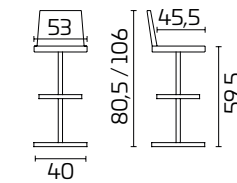

Sitz: aus Acryl

Gliss 902

PRODUKTDATENBLATT

Gestell: aus verchromtem Stahl, drehbar und höhenverstellbar mit Gasfeder

Sitz: aus Acryl

Gliss 970

Hocker GLISS

Gestell:
Verchromtes Finish