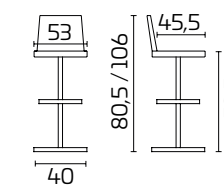

SCHEDA PRODOTTO

Struttura: In Acciaio cromato, girevole e regolabile in altezza con alzata a gas

Seduta: In Acrilico

Gliss 970