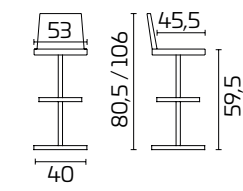

FICHE PRODUIT

Cadre : en acier chromé, pivotant et réglable
en hauteur avec vérin à gaz

Assise : en acrylique

Gliss 970