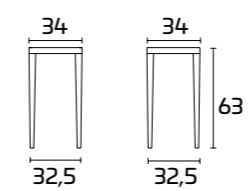

Estructura y asiento:
Pintados Copper

NIZZA

Para obtener información
sobre los acabados disponibles,
consulte el código QR.

FICHA PRODUCTO

Estructura y asiento:
En Aluminio pintado

Taburete NIZZA

Estructura y asiento:
Pintados Copper