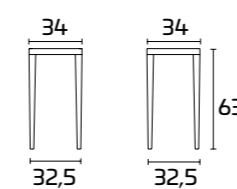

Каркас и сиденье:
окрашены в цвет Соррег

NIZZA

Для получения информации
о вариантах отделки
воспользуйтесь QR-кодом.

СПЕЦИФИКАЦИИ ПРОДУКТА

Каркас и сиденье:
окрашенный алюминий

Барные стулья NIZZA

Каркас и сиденье:
окрашены в цвет Соррег