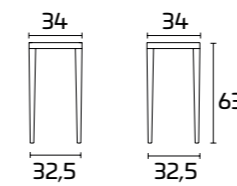

Gestell und Sitz:
Copper lackiert

NIZZA

Weitere Informationen über
die verfügbaren Finishes
erhalten Sie über den QR-Code.

PRODUKTDATENBLATT

Gestell und Sitz:
aus lackiertem Aluminium

Hocker NIZZA

Gestell und Sitz:
Copper lackiert