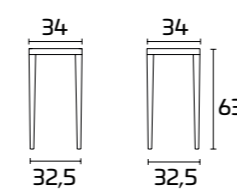

Cadre et assise :
Peints Copper

NIZZA

Pour plus d'informations
concernant les finitions
disponibles, consulter le QR Code.

FICHE PRODUIT

Cadre et assise :
en aluminium peint

Tabouret NIZZA

Cadre et assise :
Peints Copper