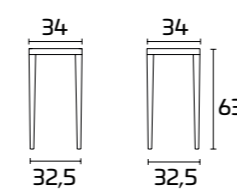

Struttura e seduta:
Verniciata Copper.

NIZZA

Per informazioni
su finiture disponibili
consultare il QR Code.

SCHEDA PRODOTTO

Struttura e seduta:
In Alluminio verniciato

Sgabello NIZZA

Struttura e seduta:
Verniciata Copper