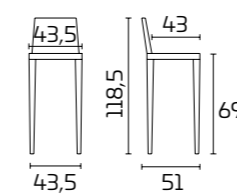

Каркас:
Лакированная матовая отделка
цвета Бежево-коричневый SCAV 856
Сиденье и спинка:
Искусственная кожа цвета Серый Жемчужный

EXCLUSIVA

EXCLUSIVA
ЛАКИРОВАННАЯ
ГЛЯНЦЕВАЯ ОТДЕЛКА

EXCLUSIVA
ЛАКИРОВАННАЯ
МАТОВАЯ ОТДЕЛКА

Для получения информации
о вариантах отделки
воспользуйтесь QR-кодом.

СПЕЦИФИКАЦИИ ПРОДУКТА

Каркас: из массива бука с лакированной
глянцевой или матовой отделкой

Сиденье и спинка: из натуральной или
искусственной кожи