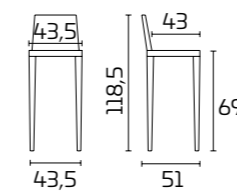

EXCLUSIVA

EXCLUSIVA
LACADO BRILLO

EXCLUSIVA
LACADO MATE

Para obtener información
sobre los acabados disponibles,
consulte el código QR.

FICHA PRODUCTO

Armazón: en madera maciza de Haya lacado brillo o mate **Asiento y respaldo:** en piel o piel sintética