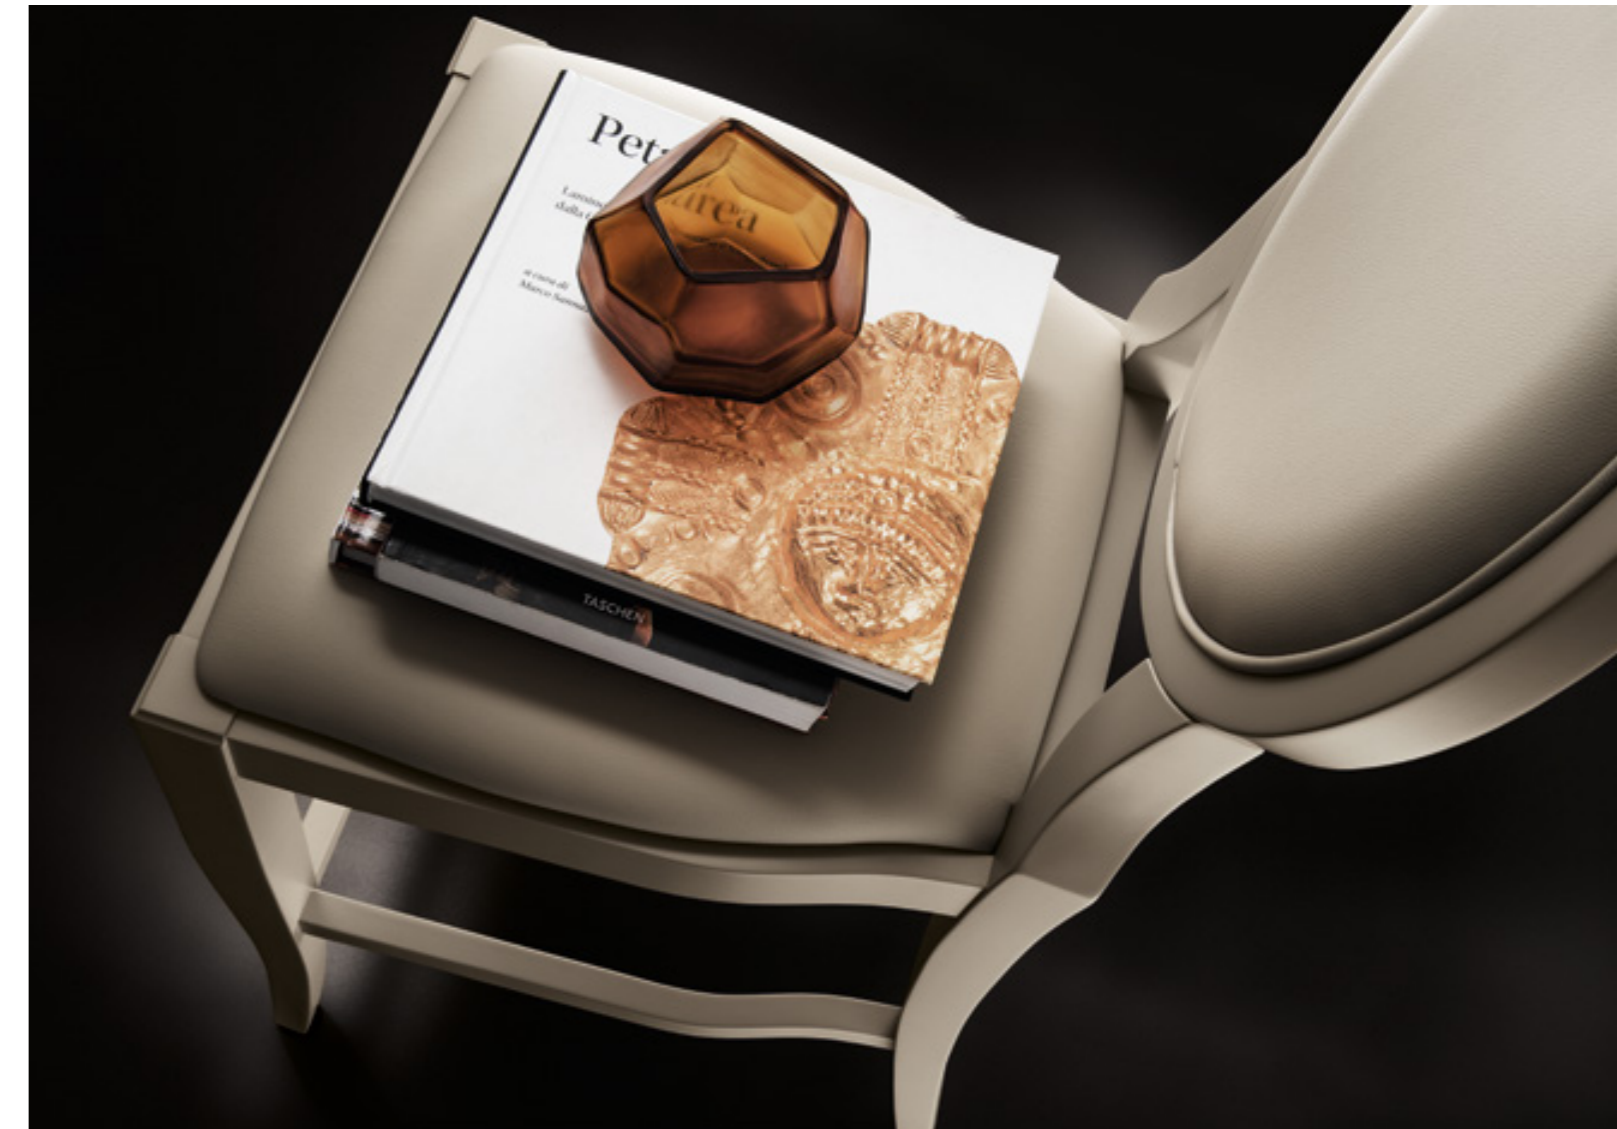

Fusto:
Laccato opaco Visone SCAV 856
Fondino e schienale:
Similpelle Grigio Perla

EXCLUSIVA

EXCLUSIVA
LACCATO LUCIDO

EXCLUSIVA
LACCATO OPACO

Per informazioni
su finiture disponibili
consultare il QR Code.

SCHEMA PRODOTTO

Fusto: in massello di faggio laccato lucido o opaco

Fondino e schienale: in pelle o similpelle

Sgabello EXCLUSIVA

Fusto:
Laccato opaco Visone SCAV 856
Fondino e schienale:
Similpelle Grigio Perla