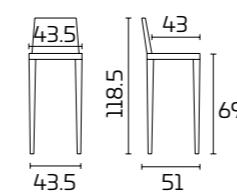

Frame:
Mink SCAV 856 Matt Lacquered
Seat and back:
Pearl Grey Leatherette

EXCLUSIVA

EXCLUSIVA
GLOSSY LACQUERED

EXCLUSIVA
MATT LAQUERED

Please consult the QR Code
for information about
available finishes.

PRODUCT SPECIFICATIONS

Frame: in glossy or matt lacquered solid
Beech wood

Seat and back: in leather or leatherette