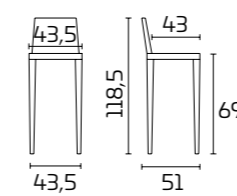

EXCLUSIVA

EXCLUSIVA
LAQUÉ BRILLANT

EXCLUSIVA
LAQUÉ MAT

Pour plus d'informations
concernant les finitions
disponibles, consulter le QR Code.

FICHE PRODUIT

Cadre : en Hêtre massif Laqué brillant ou mat **Assise et dossier :** en cuir ou similicuir