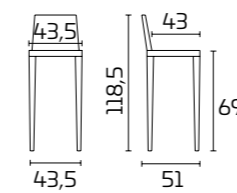

SCHEMA PRODOTTO

Fusto: in massello di faggio laccato lucido o opaco

Fondino e schienale: in pelle o similpelle

Sgabello EXCLUSIVA

Fusto:
Laccato opaco Visone SCAV 856
Fondino e schienale:
Similpelle Grigio Perla