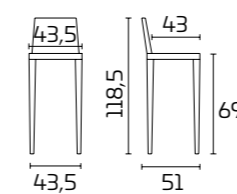

Weitere Informationen über
die verfügbaren Finishes
erhalten Sie über den QR-Code.

PRODUKTDATENBLATT

Gestell: aus Massivholz Buche, Hochglanz
oder matt lackiert

Sitzfläche und Lehne: aus Leder
und Kunstleder