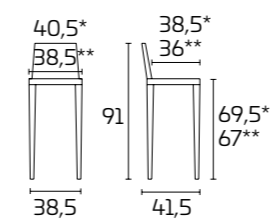

* с сиденьем из дерева
** с сиденьем-плетенкой из соломы