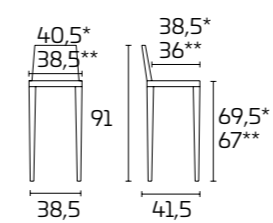

* avec assise en bois
** avec assise en paille