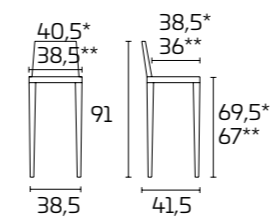

## PRODUKTDATENBLATT

**Gestell:** aus Massivholz Buche für lackierte Farben oder aus Massivholz Esche für die anderen Farben

**Sitzfläche:** aus Synthetik-Strohgeflecht oder furniert Buche für lackierte Farben oder aus Massivholz Esche für die anderen Farben