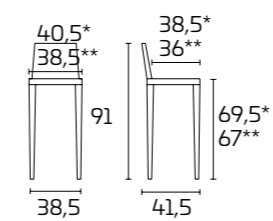

* asiento de madera
** asiento de paja