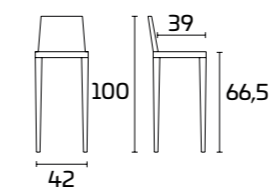

## СПЕЦИФИКАЦИИ ПРОДУКТА

**Цельный каркас и спинка:** окрашенный  
массив ясеня

**Сиденье:** синтетическая солома,  
кожа или дерево

Барные стулья GLAM

Цельный каркас, сиденье и спинка:  
Дуб Белый Абсолют SCAV 670