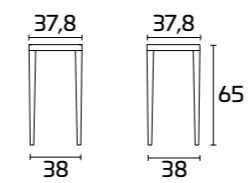

Estructura:
Roble Blanco Absoluto SCAV 670
Asiento:
Paja natural

MARGOT

Para obtener información sobre los acabados disponibles, consulte el código QR.

FICHA PRODUCTO

Armazón: en madera maciza de Haya para Nogal SCAV 689 o de Fresno para todos los demás colores

Asiento: de paja natural