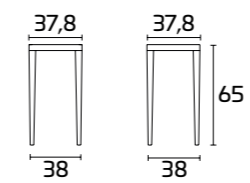

MARGOT

Weitere Informationen über die verfügbaren Finishes erhalten Sie über den QR-Code.

PRODUKTDATENBLATT

Gestell: aus Massivholz Buche Farbe Nussbraun SCAV 689 oder Esche für alle anderen Farben

Sitzfläche: aus Stroh, Natur