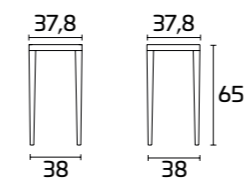

СПЕЦИФИКАЦИИ ПРОДУКТА

Каркас: из массива бука для цвета
Орех SCAV 689 или ясеня для всех
других цветов

Сиденье: из натуральной соломы

Каркас:
Каштан SCAV 643
Сиденье:
Солома натуральная

Барный стул MARGOT