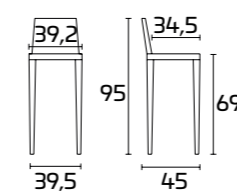

## FICHE PRODUIT

**Cadre :** en Hêtre pour les coloris Laqué mat avec ou sans décoration Or ou Argent ou en Frêne massif peint pour tous les autres coloris

**Assise :** en paille synthétique ou en similicuir