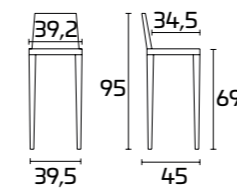

## PRODUKTDATENBLATT

**Gestell:** aus Buche für matt lackierte  
Farben mit oder ohne Gold-oder  
Silberdekor; aus Massivholz Esche lackiert  
für alle anderen Farben

**Sitzfläche:** aus Synthetik-Strohgeflecht  
oder Kunstleder