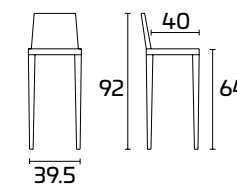

Frame and back:
Painted Warm Grey
Seat:
White Matt Lacquered

SPEEDY

Please consult the QR Code
for information about
available finishes.

PRODUCT SPECIFICATIONS

Frame: in painted metal

Seat and back: in lacquered Beech plywood
or Ash veneered or padded in Sonor fabric