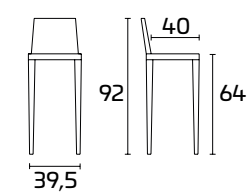

Cadre et dossier :
Peints Gris Chaud
Assise :
Laqué mat Blanc

SPEEDY

Pour plus d'informations
concernant les finitions
disponibles, consulter le QR Code.

FICHE PRODUIT

Cadre : en métal peint

Assise et dossier : en multiplis de Hêtre
laqué ou plaqué Frêne ou rembourrés
en tissu Sonor