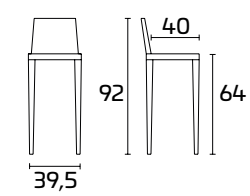

Struttura e schienale:
Verniciata Grigio Caldo
Seduta:
Laccato opaco Bianco

Struttura e schienale:
Verniciata Grigio Caldo
Seduta:
Rovere Moro SCAV 636

SPEEDY

Per informazioni
su finiture disponibili
consultare il QR Code.

SCHEDA PRODOTTO

Struttura: in metallo verniciato

Seduta e schienale: in multistrato di Faggio
laccato o impiallacciato Frassino o imbottito
in tessuto Sonor