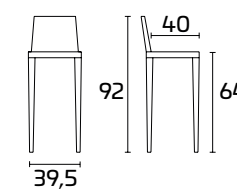

Gestell und Lehne:
Warmgrau lackiert
Sitz:
Matt lackiert Weiß

SPEEDY

Weitere Informationen über
die verfügbaren Finishes
erhalten Sie über den QR-Code.

PRODUKTDATENBLATT

Gestell: aus lackiertem Metall

Sitz und Lehne: aus Schichtholz Buche
lackiert oder Esche furniert oder gepolstert,
Stoff Sonor