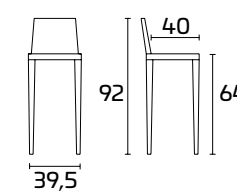

Estructura y respaldo:
Pintados Gris Cálido
Asiento:
Lacado mate Blanco

SPEEDY

Para obtener información
sobre los acabados disponibles,
consulte el código QR.

FICHA PRODUCTO

Estructura: en metal pintado

Asiento y respaldo: en multicapa de Haya
lacado o enchapado Fresno o acolchado
en tejido Sonor