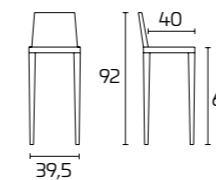

FICHA PRODUCTO

Armazón, asiento y respaldo:
En madera maciza de Haya lacada