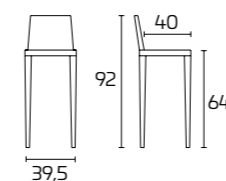

SCHEDA PRODOTTO

Fusto, seduta e schienale:
In massello di Faggio laccato