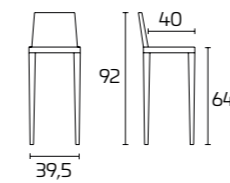

FICHE PRODUIT

Cadre, assise et dossier :
en Hêtre massif laqué