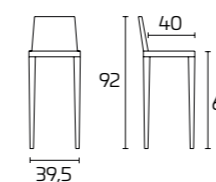

СПЕЦИФИКАЦИИ ПРОДУКТА

Каркас, сиденье и спинка:
лакированный массив бука