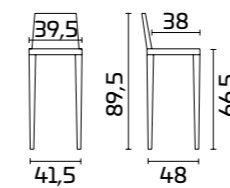

UNIQUE

Para obtener información sobre los acabados disponibles, consulte el código QR.

FICHA PRODUCTO

Estructura: En metal pintado

Asiento y respaldo: En cuero regenerado

Taburete UNIQUE

Estructura:
Pintada Negro mate