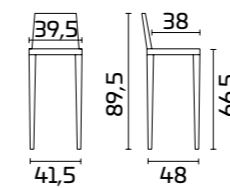

Gestell:
Kaffee matt lackiert
Sitz und Lehne:
Mattleder Kaffee

UNIQUE

Weitere Informationen über die verfügbaren Finishes erhalten Sie über den QR-Code.

PRODUKTDATENBLATT

Gestell: aus lackiertem Metall

Sitz und Lehne: aus regeneriertem Leder