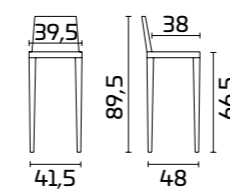

Каркас:
окрашенный в цвет Серо-коричневый матовый

Сиденье и спинка:
кожа цвета Серо-коричневый матовый

Каркас:
окрашенный в цвет Кофе матовый

Сиденье и спинка:
кожа цвета Кофе матовый

UNIQUE

Для получения информации о вариантах отделки воспользуйтесь QR-кодом.

СПЕЦИФИКАЦИИ ПРОДУКТА

Каркас: окрашенный металл

Сиденье и спинка: рециклированная кожа