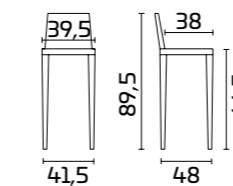

SCHEDA PRODOTTO

Struttura: In metallo verniciato

Seduta e schienale: In cuoio rigenerato