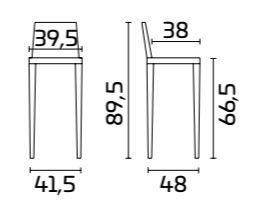

FICHE PRODUIT

Cadre : en métal peint

Assise et dossier : en cuir régénéré