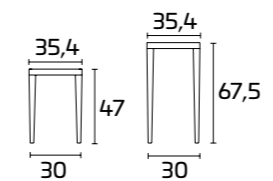

FICHE PRODUIT

Cadre et assise : en Frêne massif peint