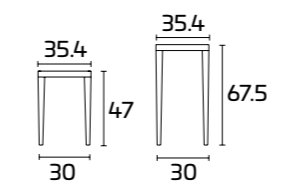

## PRODUCT SPECIFICATIONS

Frame and seat: In painted solid Ash wood

WEIMAR Stool

Frame and seat:  
Slate Black SCAV 424\_I

Gestell und Sitz:  
Eiche Weiß Absolut SCAV 670

Gestell und Sitz:  
Eiche Titan SCAV 75L1