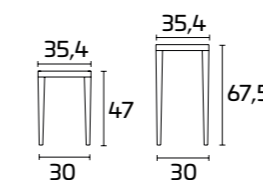

SCHEDA PRODOTTO

Struttura e seduta: In massello di Frassino
verniciato