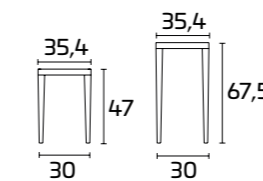

## PRODUKTDATENBLATT

Gestell und Sitz: aus Massivholz  
Esche lackiert

Hocker WEIMAR

Gestell und Sitz:  
Schieferswarz SCAV 424\_J

Estructura y asiento:  
Roble Blanco Absoluto SCAV 670

Estructura y asiento:  
Roble Titania SCAV 751\_I