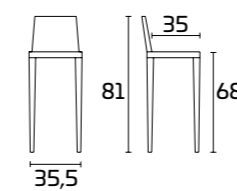

## SCHEDA PRODOTTO

**Struttura:** in metallo cromato  
o in metallo verniciato

**Seduta e schienale:** in SAN  
(stirene acrilonitrile) con superficie posteriore  
diamante in rilievo e superficie anteriore liscia