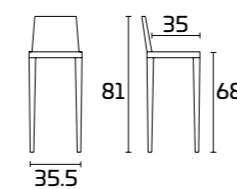

Frame:
Painted Warm Grey
Seat and back:
Glossy White SAN

Frame:
Chrome-finish
Seat and back:
Smoke Grey SAN

YOUNGVILLE

Please consult the QR Code
for information about
available finishes.

PRODUCT SPECIFICATIONS

Frame: in chrome-finish metal
or in painted metal

Seat and back: in SAN
(Styrene Acrylonitrile) with rear
diamond-shaped surface in relief
and smooth front surface.