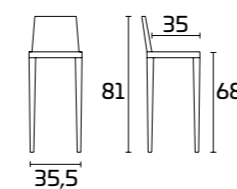

## FICHE PRODUIT

**Cadre :** en métal chromé ou en métal peint

**Assise et dossier :** en SAN  
(styrène-acrylonitrile) avec surface arrière  
diamantée en relief et surface avant lisse