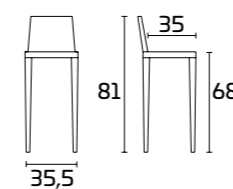

## FICHA PRODUCTO

**Estructura:** en metal cromado  
o en metal pintado

**Asiento y respaldo:** en SAN  
(estireno acrilonitrilo) con superficie  
trasera diamante en relieve y superficie  
delantera lisa