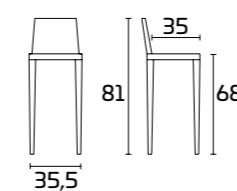

## PRODUKTDATENBLATT

**Gestell:** aus verchromtem oder lackiertem Metall

**Sitz und Lehne:** aus SAN (Styrol-Acrylnitril) mit hinterer Fläche diamantbesetzt, bossiert und glatter vorderer Fläche