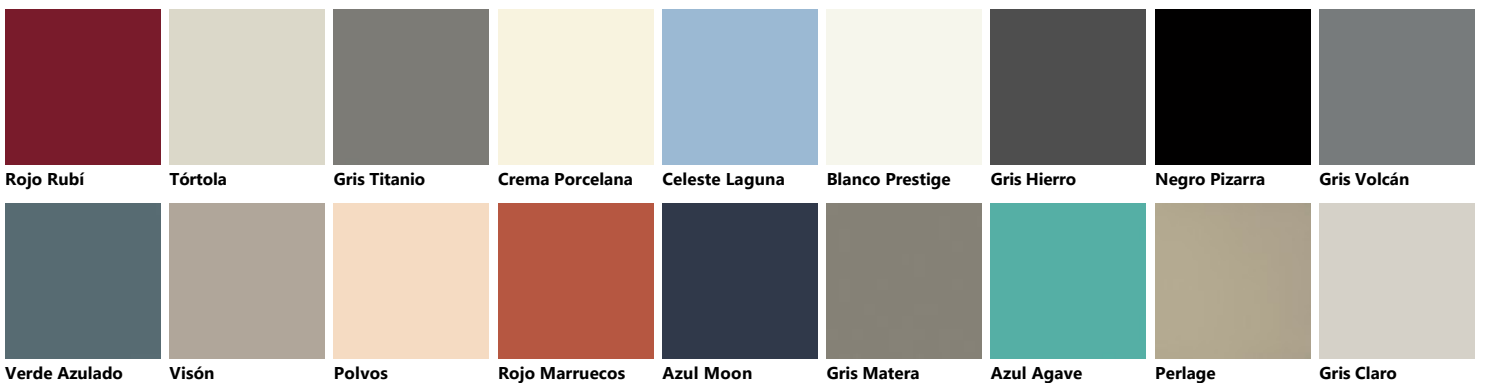

### Cristal con Duelas horizontales con soporte en Aluminio acabado Blanco

**Cristal con Duelas verticales con soporte en Aluminio acabado Blanco**

**Cristal mate con soporte en Aluminio acabado Gris Hierro**

**Cristal brillante con soporte en Aluminio acabado Blanco**

**Cristal mate con soporte en Aluminio acabado Blanco**

**Lacado mate**

**Lacado con Duelas mate**

**Lacado con Duelas brillo**

### Lacado brillo