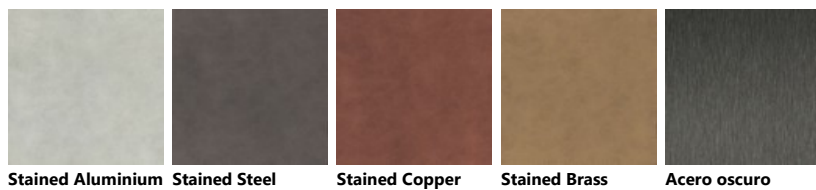

Palette_Colori Mira

Melamina decorativa

Lacado efecto Metal

Enchapado con Duelas

Cristal con Duelas verticales con soporte en Aluminio acabado Blanco

Cristal con Duelas horizontales con soporte en Aluminio acabado Gris Hierro

Cristal mate con soporte en Aluminio acabado Blanco

Cristal mate con soporte en Aluminio acabado Plata

Cristal brillante con soporte en Aluminio acabado Blanco

Cristal con Duelas horizontales con soporte en Aluminio acabado Plata

Cristal brillante con soporte en Aluminio acabado Gris Hierro

Cristal con Duelas verticales con soporte en Aluminio acabado Plata

Lacado con Duelas mate

Lacado mate

Lacado con Duelas brillo

Lacado brillo

Enchapado

Cristal con Duelas verticales con soporte en Aluminio acabado Gris Hierro

Polvos Gris Garza Perlage Rojo Marruecos Verde Aloe Pas Dosé Negro Pizarra Verde Mineral

Cristal brillante con soporte en Aluminio acabado Plata