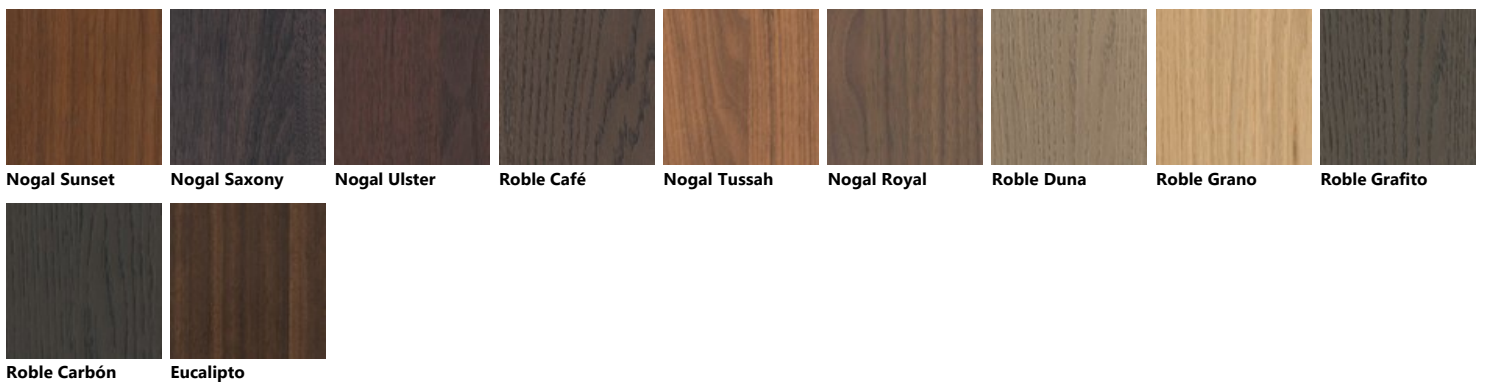

Palette_Colori Mira

Melamina decorativa

Lacado efecto Metal

Enchapado con Duelas

Cristal con Duelas verticales con soporte en Aluminio acabado Blanco

Cristal con Duelas horizontales con soporte en Aluminio acabado Gris Hierro

Cristal brillante con soporte en Aluminio acabado Gris Hierro

Cristal con Duelas verticales con soporte en Aluminio acabado Plata

Lacado con Duelas mate

Lacado mate

Lacado con Duelas brillo

Lacado brillo

Enchapado

Cristal con Duelas verticales con soporte en Aluminio acabado Gris Hierro

Polvos Gris Garza Perlage Rojo Marruecos Verde Aloe Pas Dosé Negro Pizarra Verde Mineral

Cristal brillante con soporte en Aluminio acabado Plata

Gris Titanio Crema Porcelana Tórtola Celeste Laguna Rojo Rubí Blanco Prestige Gris Hierro Óxido Verde Azulado

Cuvée Visón Gris Matera Azul Moon Azul Agave Amarillo Mostaza Rojo Coral Gris Volcán Polvos