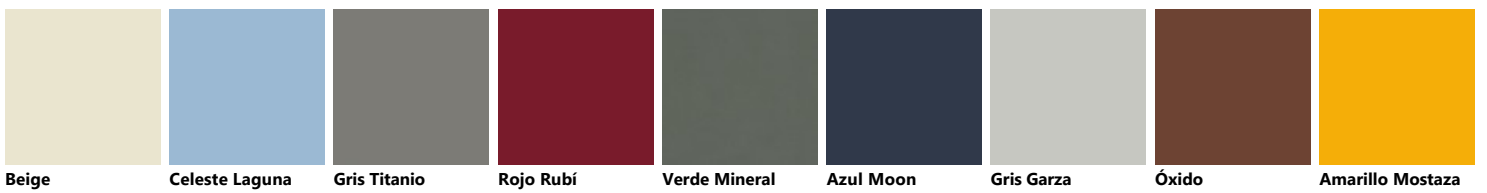

Palette_Colori Mira

Melamina decorativa

Lacado efecto Metal

Enchapado con Duelas

Cristal con Duelas verticales con soporte en Aluminio acabado Blanco

Cristal con Duelas horizontales con soporte en Aluminio acabado Gris Hierro

Cristal brillante con soporte en Aluminio acabado Gris Hierro

Cristal con Duelas verticales con soporte en Aluminio acabado Plata

Lacado con Duelas mate

Lacado mate

Lacado con Duelas brillo

Lacado brillo

Enchapado

Cristal con Duelas verticales con soporte en Aluminio acabado Gris Hierro

Polvos Gris Garza Perlage Rojo Marruecos Verde Aloe Pas Dosé Negro Pizarra Verde Mineral

Cristal brillante con soporte en Aluminio acabado Plata

Gris Titanio Crema Porcelana Tórtola Celeste Laguna Rojo Rubí Blanco Prestige Gris Hierro Óxido Verde Azulado

Cuvée Visón Gris Matera Azul Moon Azul Agave Amarillo Mostaza Rojo Coral Gris Volcán Polvos