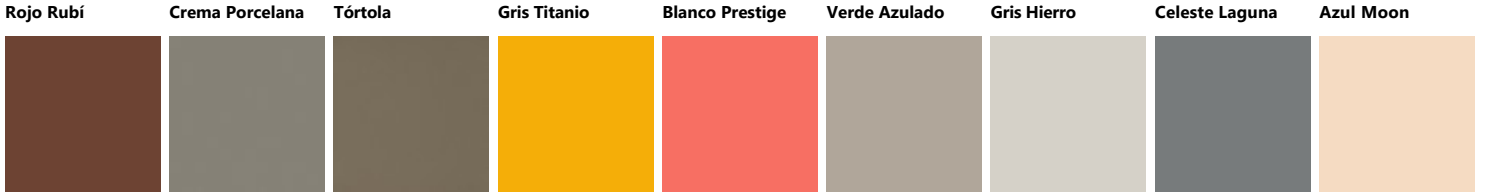

Palette_Colori Mira

Melamina decorativa

Lacado efecto Metal

Enchapado con Duelas

Cristal con Duelas verticales con soporte en Aluminio acabado Blanco

Cristal con Duelas horizontales con soporte en Aluminio acabado Gris Hierro

Cristal mate con soporte en Aluminio acabado Blanco

Cristal mate con soporte en Aluminio acabado Plata

Cristal brillante con soporte en Aluminio acabado Blanco

Cristal con Duelas horizontales con soporte en Aluminio acabado Plata

Cristal brillante con soporte en Aluminio acabado Gris Hierro

Cristal con Duelas verticales con soporte en Aluminio acabado Plata

Lacado con Duelas mate

Lacado mate

Lacado con Duelas brillo

Lacado brillo

Enchapado

Cristal con Duelas verticales con soporte en Aluminio acabado Gris Hierro

Polvos Gris Garza Perlage Rojo Marruecos Verde Aloe Pas Dosé Negro Pizarra Verde Mineral

Cristal brillante con soporte en Aluminio acabado Plata